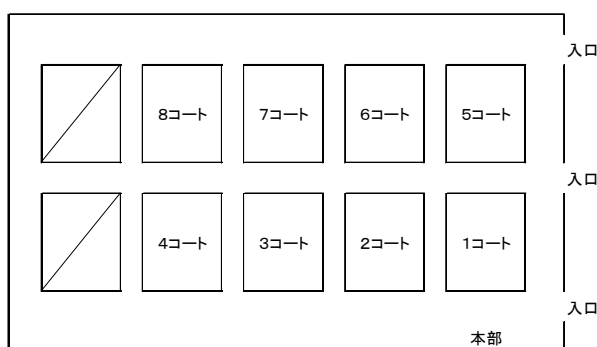

令和5年度 萩市協会結成記念
バドミントン大会（団体戦）運営要項

日 時 令和6年2月25日（日） 午前9時開会式
会 場 萩市民体育館
参加人数 26チーム（80人）

Ⅰ部 5チーム	Ⅱ部 5チーム	Ⅲ部 8チーム	Ⅳ部 4チーム	Ⅴ部 4チーム

【大会運営】

- ・ 令和5年度（財）日本バドミントン協会制定の競技規則により行う。
- ※本大会において、インターバルは適用しない。

【競技方法】

- ・ **1試合を3人で構成し、1ゲームごとにペアを替えて3ゲーム行う。**
  - ※1ゲームごとにペアを替える。
- ・ 1ゲームごとにトス(ジャンケン)をしてサービス権又はコートを決める。
- ・ ゲーム途中のコートチェンジは行わない。
- ・ 3ゲーム全てを行う。
- ・ オーダー表は試合開始時に主審へ1部提出すること。
- ・ 試合のコールはしません。
- ・ 審判用紙とシャトルを各コートに配置しますので、タイムテーブルに従って、順次試合を進行してください。

【審 判】

- ・ **主審は、試合のないチームが行う。**
- ・ **線審は、試合を行う両チームから1名ずつが行う。**
- ・ 主審は、試合終了後、審判用紙と使用済みシャトルを本部へ提出する。
- ※ 勝者チームは、必ず審判用紙の結果を確認してサインすること。

【表 彰】

- ・ 表彰は2位まで行う。

【そ の 他】

- ・ 大会中における傷害等については、一切の責任を負わない。
- ・ 各自の持ち物（貴重品等）は、各自が責任をもって管理すること。
- ・ 帰りの際は、ゴミの始末や忘れ物の無いように注意すること。

【福 引】

- ・ **試合終了後、福引抽選会を行います。**
- ・ 全チームに景品がありますので、最後までご参加ください。