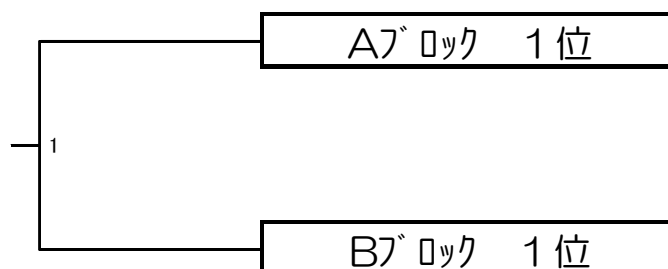

令和5年度 萩オープンバドミントン大会 (05-12-24実施)

女子ダブルスB級Aブロック

	國貞亜 岡本真	鷺頭芳 藤本幸	石本苺 種哲	順位	マッチ 得失	ゲーム 得失	ポイント 得失
1	國貞亜 岡本真	鷺頭芳 藤本幸	石本苺 種哲				
2	鷺頭芳 藤本幸	石本苺 種哲					
3	石本苺 種哲						

女子ダブルスB級Bブロック

	長井彩 瀨上杏	大下由 中野光	玉見裕 河村音	順位	マッチ 得失	ゲーム 得失	ポイント 得失
1	長井彩 瀨上杏	大下由 中野光	玉見裕 河村音				
2	大下由 中野光	玉見裕 河村音					
3	玉見裕 河村音						

決勝トーナメント