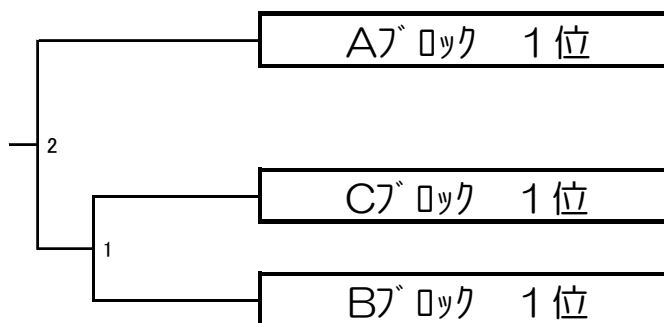

令和5年度 萩オープンバドミントン大会 (05-12-24実施)

男子ダブルスA級Aブロック

	岡本 堯 淵上 優	杉山 克 白上 一	原田 賢 末村 翔	順位	マッチ 得失	ゲーム 得失	ポイント 得失
1	岡 本 堯 之 (A A A) 淵 上 優 介 (A A A)	1	3				
2	杉 山 克 茂 (厚狭バドミントン教 白 上 一 貴 (山 口 市 役 所))		2				
3	原 田 賢 汰 (ウ イ ン グ) 末 村 翔 平 (O n l y C l e a)						

男子ダブルスA級Bブロック

	森永 敬 森重	永田 大 白井 朋	山本 隆 長岡	順位	マッチ 得失	ゲーム 得失	ポイント 得失
1	森 永 敬 宣 (済生会山口地域ケア 森 重 貴 (チ ー ム A B C))	1	3				
2	永 田 大 務 (山 口 市 役 所) 白 井 朋 希 (周 南 市 役 所)		2				
3	山 本 隆 志 (ウ イ ン グ) 長 岡 修 (ウ イ ン グ)						

男子ダブルスA級Cブロック

	古谷 伊 山中 陽	西元 渡 渡 辺	三間 地 山本 優	順位	マッチ 得失	ゲーム 得失	ポイント 得失
1	古 谷 伊 織 (G A L A X Y) 山 中 陽 向 (G A L A X Y)	1	3				
2	西 元 陸 (鬼 ' D r i v e) 渡 辺 瞭 (鬼 ' D r i v e)		2				
3	三 間 地 慎 也 (U N I T Y o u) 山 本 優 吾 (U N I T Y o u)						

決勝トーナメント