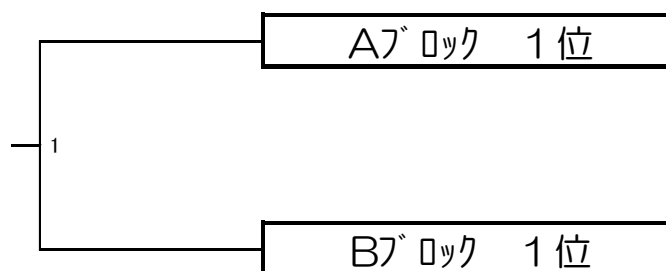

男子ダブルスB級Bブロック

	松村一 若松屋	松本拓 黒見暢	林 龍 山根眞	順位	マッチ 得失	ゲーム 得失	ポイント 得失
1	松村一城 (A A A) 若松屋 幸 (ウイソング)	1	3				
2	松本拓也 (L i N K S) 黒見 暢介 (L i N K S)		2				
3	林 龍之介 (ロンパークラブ) 山根 眞弘 (ウイソング)						

決勝トーナメント

令和5年度 萩オープンバドミントン大会 (05-12-24実施)