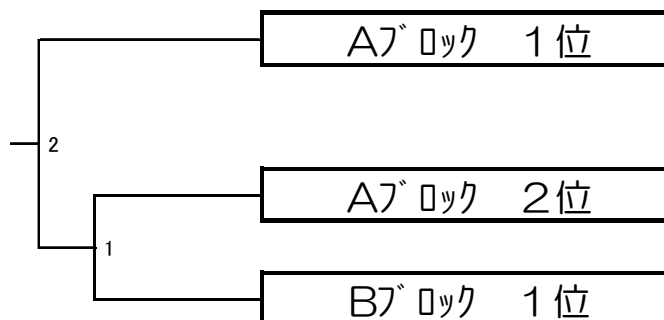

令和5年度 萩オープンバドミントン大会 (05-12-24実施)

男子ダブルスC級Aブロック

	順位	ゲーム 得失	セット 得失	ポイント 得失
1 村田 浩久 (はっする) 崎 二郎 (はっする)				
2 頼高 澤村 寿数 (グッドバイビス) 村 仁也 (日立笠戸)				
3 藤根 本本 勝則 (アソシエイト) 根 雄基 (アソシエイト)				
4 森重 朔馬 (山口南ジュニア) 森 重拓 (山口南ジュニア)				

男子ダブルスC級Bブロック

	児玉一 松下哲	山田拓 高下純	齊藤宏 山根武	順位	マッチ 得失	ゲーム 得失	ポイント 得失
1 児玉 一成 (宇部市役所) 松下 哲也 (宇部市役所)		1	3				
2 山田 拓哉 (ロンパークラブ) 高下 純平 (ロンパークラブ)			2				
3 齊藤 宏昌 (ハイクリアー) 山根 武昂 (ウイニング)							

決勝トーナメント